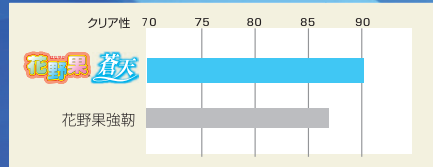

5 強度 | 折目も強く裂けにくく、長期間安心して使用して頂けます。