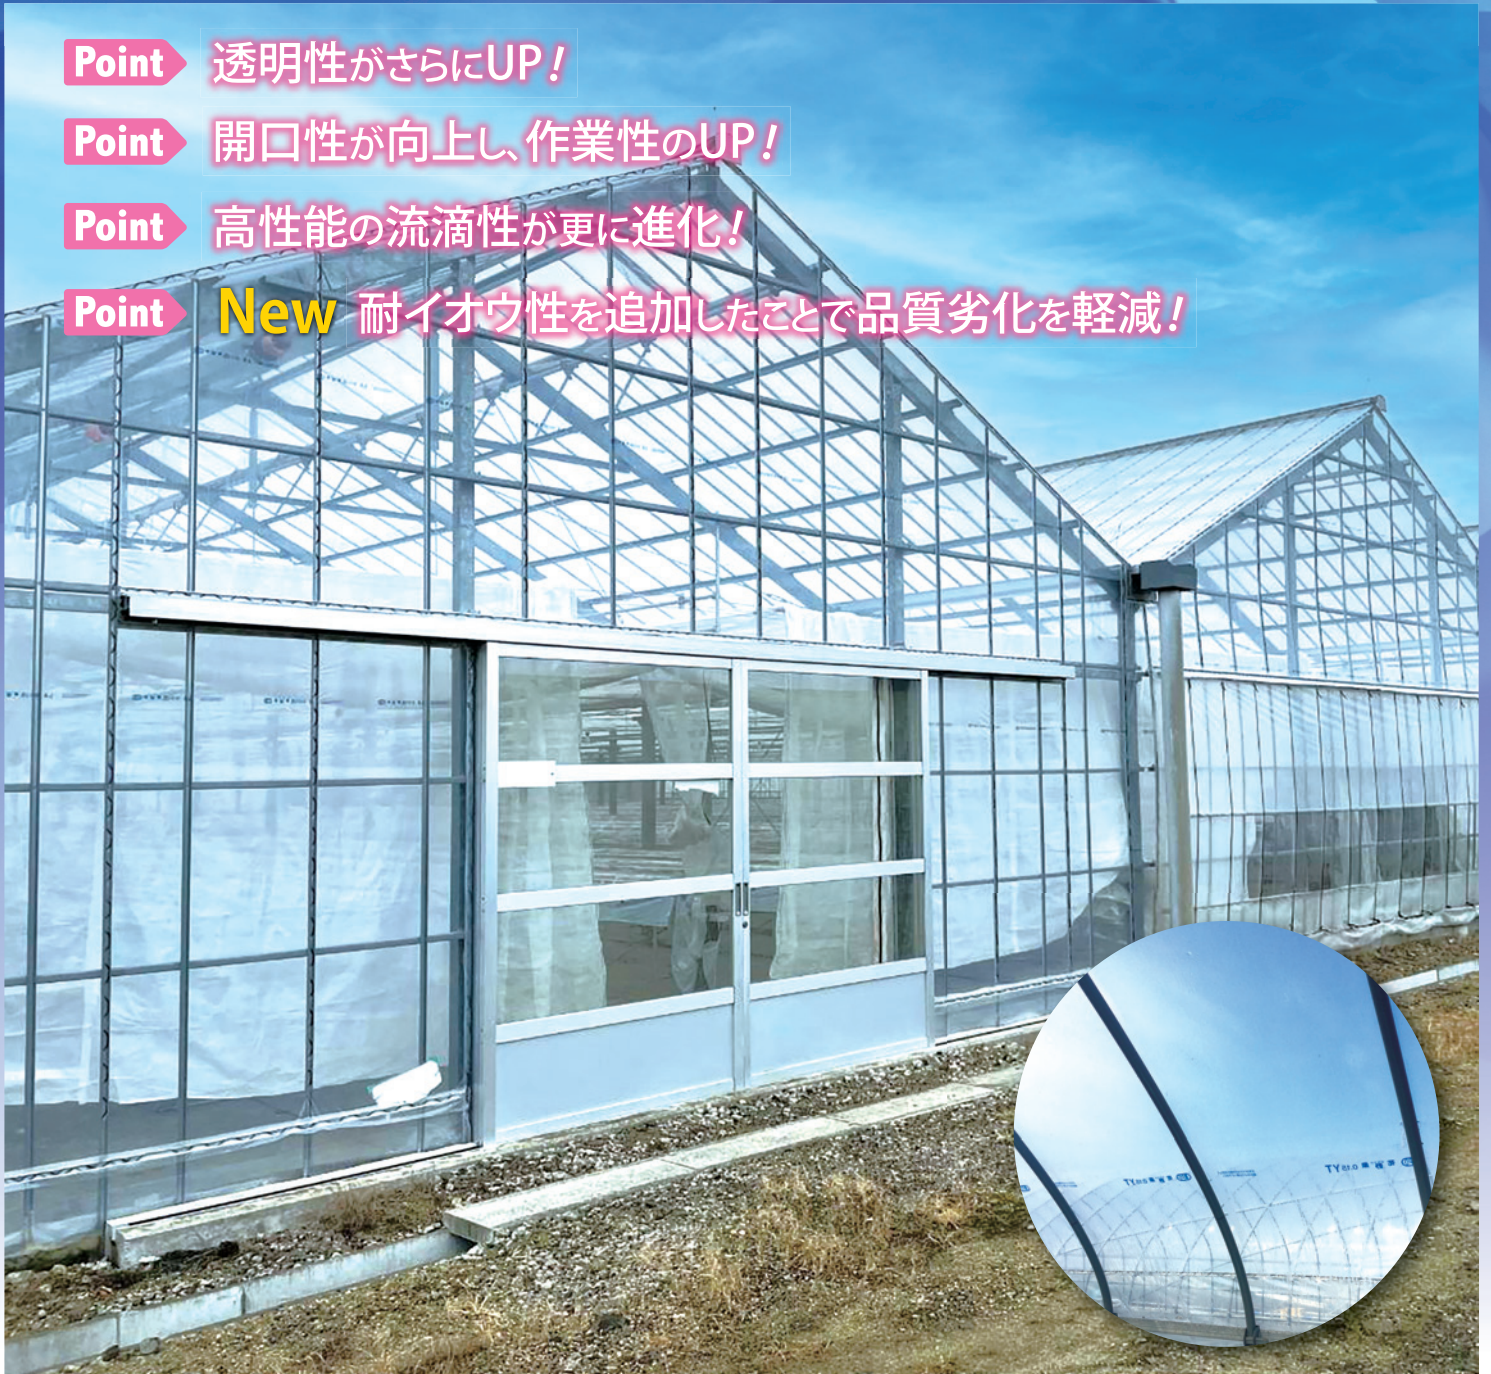

塗布型長期展張用農P Oフィルム

はなやか  
**花野果**®

**蒼天**

**Point** ▶ 透明性がさらにUP!

**Point** ▶ 開口性が向上し、作業性のUP!

**Point** ▶ 高性能の流滴性が更に進化!

**Point** ▶ **New** 耐イオウ性を追加したことで品質劣化を軽減!

# はなやか 花野果 蒼天

**1 流滴性** | 当社独自の流滴剤と塗布技術が進化し、優れた流滴性が展張期間を通じて持続します。

**2 保温性** | 高い保温性能を持つ花野果DNAをしっかりと受け継いでいます。

**3 作業性** | 当社ならではの柔軟性を伝承し、開口性の向上により高い作業性を実現しました。

**4 透明性** | 新配合によって、今まで以上の透明度を実現しました！

**5 強度** | 折目も強く裂けにくく、長期間安心して使用して頂けます。