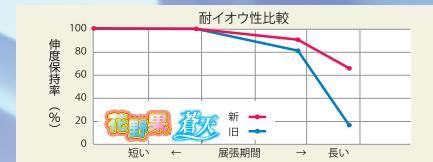

# はなやか 花野果 蒼天

**1 流滴性** | 当社独自の流滴剤と塗布技術が進化し、優れた流滴性が展張期間を通じて持続します。

**2 保温性** | 高い保温性能を持つ花野果DNAをしっかりと受け継いでいます。

**3 作業性** | 当社ならではの柔軟性を伝承し、開口性の向上により高い作業性を実現しました。

**4 透明性** | 新配合によって、今まで以上の透明度を実現しました！

**5 強度** | 折目も強く裂けにくく、長期間安心して使用して頂けます。

新たに機能が追加されました！

**6 耐イオウ性** | 花野果蒼天に耐イオウ性を追加することで、劣化を軽減させます。

標準規格サイズ	厚さ(mm)	幅 (cm)	長さ (m)
	0.15	75・100・135・150・185・210・230・270・300・330・370・400・460・500・540・600・630・660・700・740・770・800・840・900・960・1000	加工品対応 (m単位)