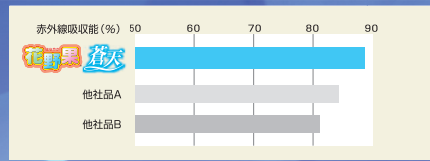

3 作業性 | 当社ならではの柔軟性を伝承し、開口性の向上により高い作業性を実現しました。

4 透明性 | 新配合によって、今まで以上の透明度を実現しました！